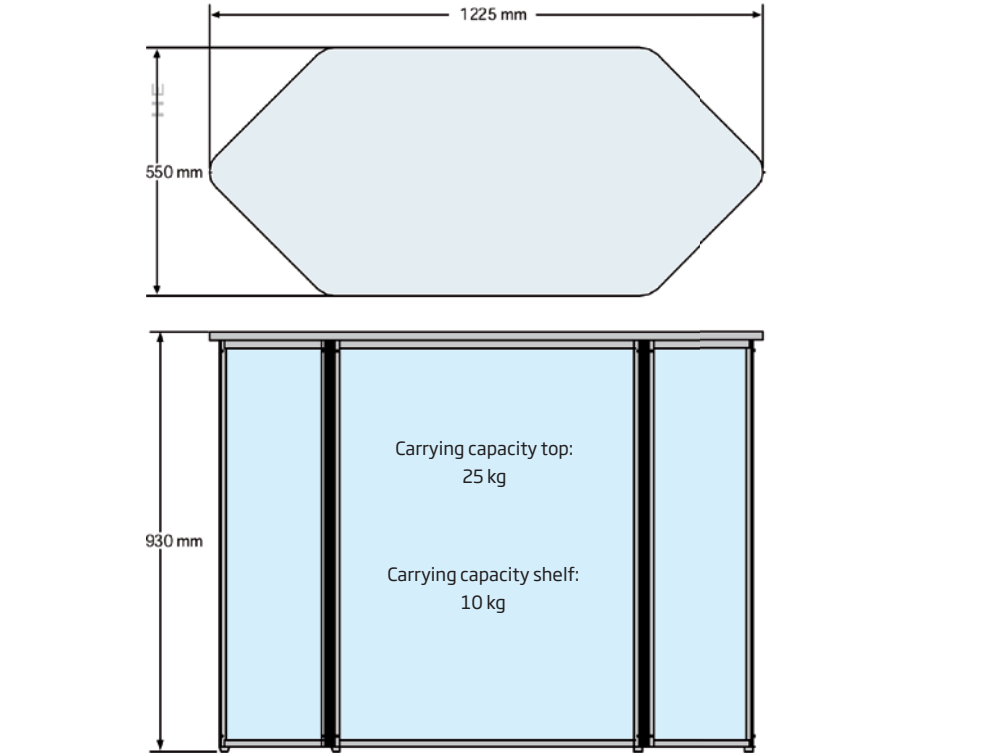

Please note

Max. 0,3mm thickness for printmaterial

🇬🇧 Counter - easy and fast to assemble. Profiles on the frames can easily be unassembled allowing a quick change of the 5 pcs. of 4,7mm PS panels inside. Delivered with a shelf. Black bag is optional.

🇩🇪 Messe Theke aus eloxierte Alurahmen und Zarge sind sehr stabil. Die Füllpaneele können durch leichtes öffnen der Rahmen jederzeit ausgetauscht werden. Wird mit 5 weissen unbedruckten 4,7mm Paneele und einer Ablage geliefert. Kräftige Tragetasche als Zubehör.

🇩🇰 Messedisk dørt i let monterbar panelkonstruktion. De sølv-eloxerede alurammer er nemme at afmontere for ændring af paneler. Leveres med en hylde og 5 hvide 4,7mm PS plader ekskl. print. Taske købes som tilbehør.

Model	Art.no.	Panels	Colour	Total W x H x D	Package size and weight	Pallet size and quantity
711	4647	65,9 x 87,8 cm + 4 pcs. 31,1 x 87,8 cm	Alu	122,5 x 93 x 55 cm	72 x 128 x 13 cm 22 kg	80 x 130 x 220 cm 12 pcs.
	46470	Bag	Black		3 kg	