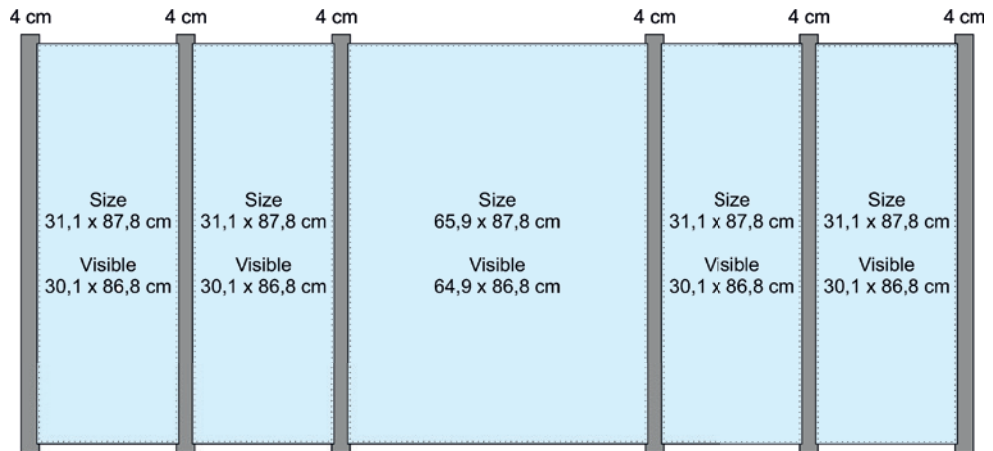

Please note

Max. 0,3mm thickness for printmaterial

🇬🇧 Counter - easy and fast to assemble. Profiles on the frames can easily be unassembled allowing a quick change of the 5 pcs. of 4,7mm PS panels inside. Delivered with a shelf. Black bag is optional.

🇩🇪 Messe Theke aus eloxierte Alurahmen und Zarge sind sehr stabil. Die Füllpaneele können durch leichtes öffnen der Rahmen jederzeit ausgetauscht werden. Wird mit 5 weissen unbedruckten 4,7mm Paneele und einer Ablage geliefert. Kräftige Tragetasche als Zubehör.

🇩🇰 Messedisk dørt i let monterbar panelkonstruktion. De sølv-eloxerede alurammer er nemme at afmontere for ændring af paneler. Leveres med en hylde og 5 hvide 4,7mm PS plader ekskl. print. Taske købes som tilbehør.

Model	Art.no.	Panels	Colour	Total W x H x D	Package size and weight	Pallet size and quantity
711	4647	65,9 x 87,8 cm + 4 pcs. 31,1 x 87,8 cm	Alu	122,5 x 93 x 55 cm	72 x 128 x 13 cm 22 kg	80 x 130 x 220 cm 12 pcs.
	46470	Bag	Black		3 kg	