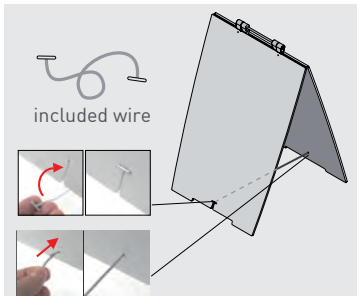

signwalk

Mit Signwalk sind sie jederzeit mobil: das clevere Design verbindet 2 Paneele beliebigen Materials zum Kundenstopper für In- und Outdoor. Die Verbindungsstange ist zugleich praktischer Tragegriff. Für Transport und Lagerung klappen Sie beide Paneele auf den bedruckten Seiten bündig zusammen, so bleibt das Decor kratzgeschützt bei Reise und Lagerung. Wir bieten Ihnen die Struktur sowie passende Forex Paneele in weiß.

With signwalk you are mobile: the clever design that turns 2 panels of any material into a display for in- and outdoor. The connector bar is a convenient carrying handle. For transport and storage just fold signwalk with the images inside and it will be protected against scratches during transport and storage. We offer you the structure and matching white forex panels as well.

video online

print not included

information

included wire

open

close

code		pc/box	price/box
1 DSIW338	signwalk, panel exclusive	1	A
2 DSW700500W	panel white 700x500mm	1	A