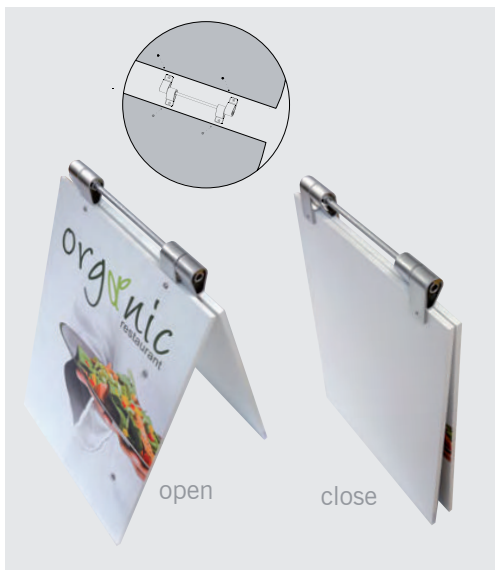

signwalk

Mit Signwalk sind sie jederzeit mobil: das clevere Design verbindet 2 Paneele beliebigen Materials zum Kundenstopper für In- und Outdoor. Die Verbindungsstange ist zugleich praktischer Tragegriff. Für Transport und Lagerung klappen Sie beide Paneele auf den bedruckten Seiten bündig zusammen, so bleibt das Decor kratzgeschützt bei Reise und Lagerung. Wir bieten Ihnen die Struktur sowie passende Forex Paneele in weiß.

With signwalk you are mobile: the clever design that turns 2 panels of any material into a display for in- and outdoor. The connector bar is a convenient carrying handle. For transport and storage just fold signwalk with the images inside and it will be protected against scratches during transport and storage. We offer you the structure and matching white forex panels as well.

video online

print not included

information

included wire

open

close

code		pc/box	price/box
1 DSIW338	signwalk, panel exclusive	1	A
2 DSW700500W	panel white 700x500mm	1	A