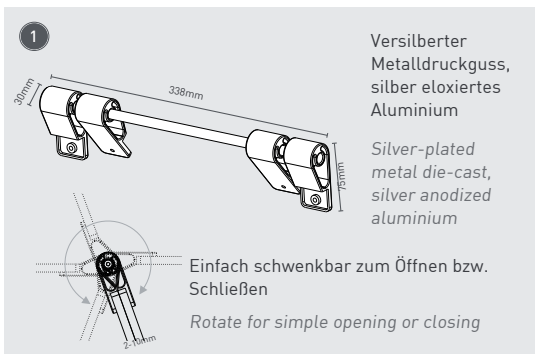

signwalk

Mit Signwalk sind sie jederzeit mobil: das clevere Design verbindet 2 Paneele beliebigen Materials zum Kundenstopper für In- und Outdoor. Die Verbindungsstange ist zugleich praktischer Tragegriff. Für Transport und Lagerung klappen Sie beide Paneele auf den bedruckten Seiten bündig zusammen, so bleibt das Decor kratzgeschützt bei Reise und Lagerung. Wir bieten Ihnen die Struktur sowie passende Forex Paneele in weiß.

With signwalk you are mobile: the clever design that turns 2 panels of any material into a display for in- and outdoor. The connector bar is a convenient carrying handle. For transport and storage just fold signwalk with the images inside and it will be protected against scratches during transport and storage. We offer you the structure and matching white forex panels as well.

video online

print not included

information

included wire

open

close

code		pc/box	price/box
1 DSIW338	signwalk, panel exclusive	1	A
2 DSW700500W	panel white 700x500mm	1	A