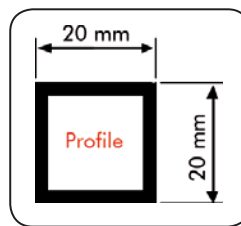

🇩🇪 Manufactured in 20 x 20 mm galvanized and polyester laquered square steel tubes. Stabile, non-corrosive a-board with gold-deco-ration on top. Anti-reflex APET front panels with black decoration and magnetic closure.

🇩🇪 Strassenständer - 20 x 20 mm vierecki-gem Stahlrohr, galvanisiert und pulverlackiert schwarz mit »Golddekor«. Stabiler, Rost-freier Ständer mit entspiegelte APET Front-platten mit Magnet und schwarzer Randdeko-ration.

🇩🇪 Gadeskilt af 20x20 mm firkantet stålør, galvaniseret og polyester-lakeret sort med »guldreliet« i topdekoration. Stabilt skilt i rustfri kvalitet. Med refleksfri APET frontpla-der med sort kant-dekoration.

Model	Art.no.	Poster size	Colour	Total W x H	Package size and weight	Pallet size and quantity
111	3660	50 x 70 cm	Black	57 x 115 cm	71 x 135 x 8 cm 16 kg	80 x 120 x 220 cm 20 pcs.